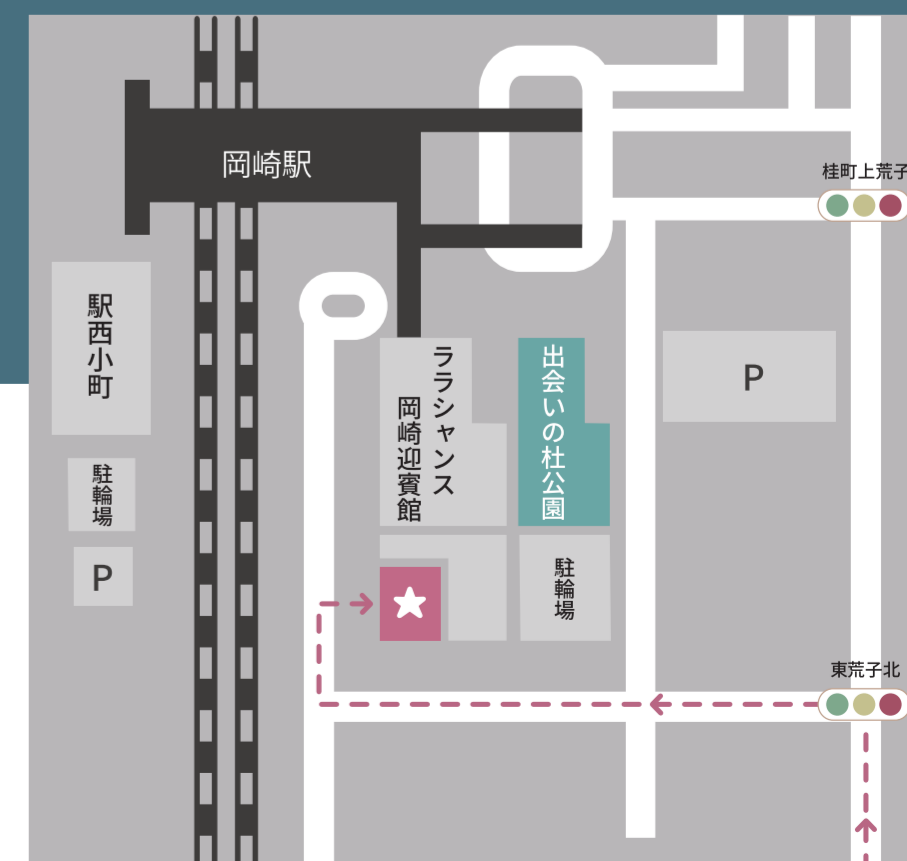

駐車場のご案内

★岡崎駅前のパークアンドライド駐車場（20分間無料駐車場） P 有料駐車場

出店者情報 & 募集はこちら

出会いの駅おかざき ホームページ

（最新情報はこちら）

出会いの駅おかざき facebook

出会いの駅おかざき Instagram

2026年
6月開催日
6/17(水)~6/19(金)
16:00~20:00

*悪天候等により、急遽内容の変更や中止となる場合がございます。