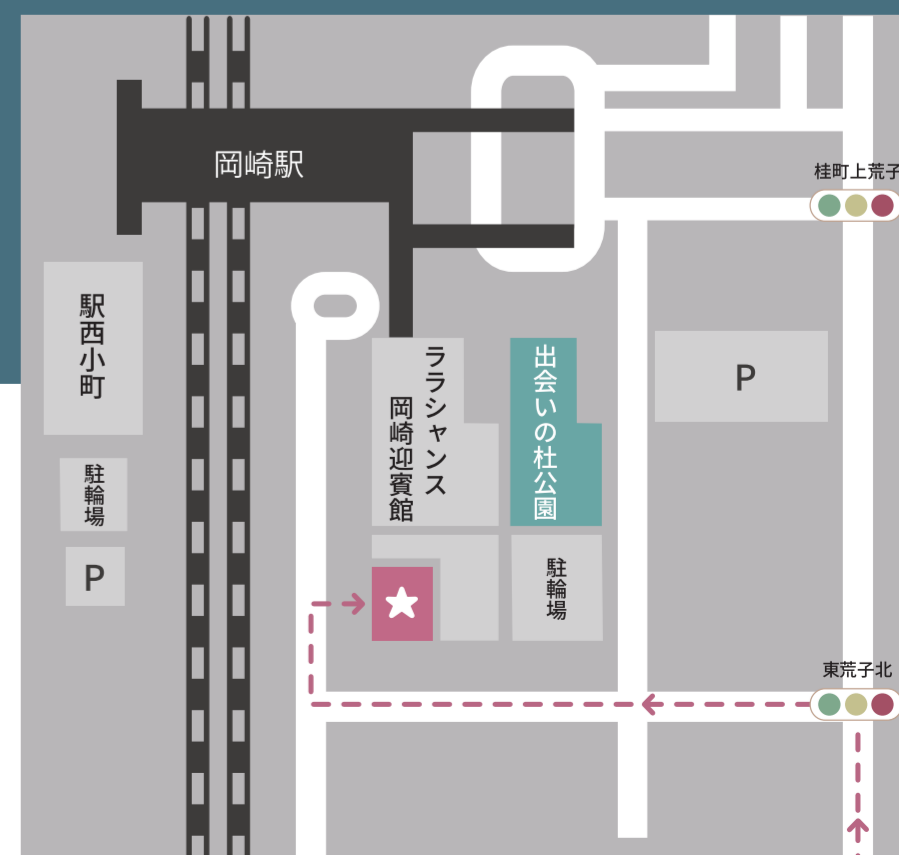

第五十三回

見つけた！

ENCOUNTER MARCHE

出 会 い の 岡 崎

駅ナカ横丁

— DEAI NO OKAZAKI EKINAKA YOKOCHO —

2025.11.19(水)~11.21(金)

16:00-20:00

駅マエ縁日

— DEAI NO OKAZAKI EKIMAE ENNICHU —

会場：出会いの杜公園
10:00~19:00

オカザキ
コーヒーマーチ

花火教室

こども縁日

岡崎えきまへ発展会のまち歩きイベント

第13回

商店街
フェスタ

商店街をまわって
店主クイズに挑戦！

10:00-16:00
会場：JR岡崎駅周辺店舗

駐車場のご案内

★岡崎駅前のパークアンドライド駐車場
(20分間無料駐車場) P 有料駐車場

出店者情報 &
募集はこちら

最新情報は こちら

出会いの駅おかざき
ホームページ

出会いの駅おかざき
facebook

出会いの駅おかざき
Instagram

2025年
12月開催日

12/17(水)~12/19(金)

16:00~20:00

*悪天候等により、
急遽内容の変更や中止となる
場合がございます。