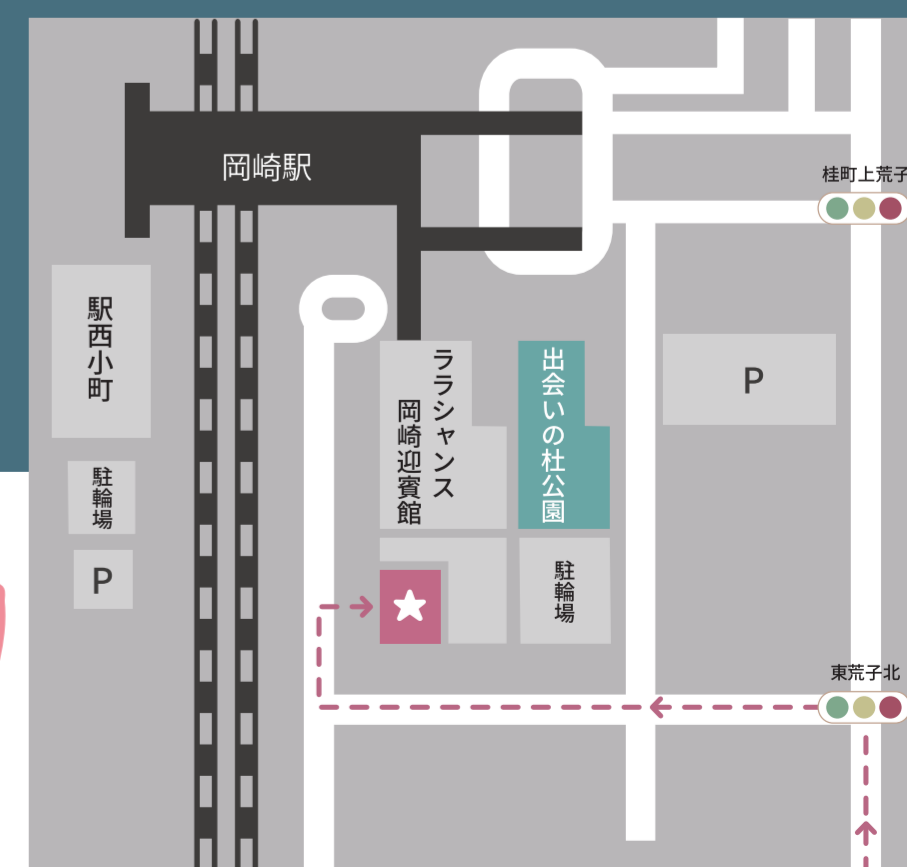

第四十二回

見つけた！

ENCOUNTER MARCHE

出 会 い の 岡 崎

駅ナカ横丁

— DEAI NO OKAZAKI EKINAKA YOKOCHO —

2024.12.18(水)~12.20(金)

16:00-20:00

会場 JR岡崎駅(改札口正面自由通路)

販売品 弁当、総菜、パン、唐揚げ、スイーツ、各種お酒・ソフトドリンク、雑貨など
※販売品は仕入れ等の状況により、変更する場合がございます。

同時開催

Give U Honey クリスマス mini LIVE

出演: Give U Honey

12/20(金) 18:30~19:00

出店者情報 & 募集はこちら

出会いの駅おかざき ホームページ

出会いの駅おかざき facebook

出会いの駅おかざき Instagram

最新情報はこちら

＼飲んで帰ろう！食べて帰ろう！／

エコ通勤に協力して
いただける方を募集中！

協力証の提示で一部店舗で特典あり！

2025年

1月開催日

1/15(水)~1/17(金)

16:00~20:00

*悪天候等により、
急遽内容の変更や中止となる
場合がございます。

★岡崎駅前のパークアンドライド駐車場
(20分間無料駐車場) P 有料駐車場